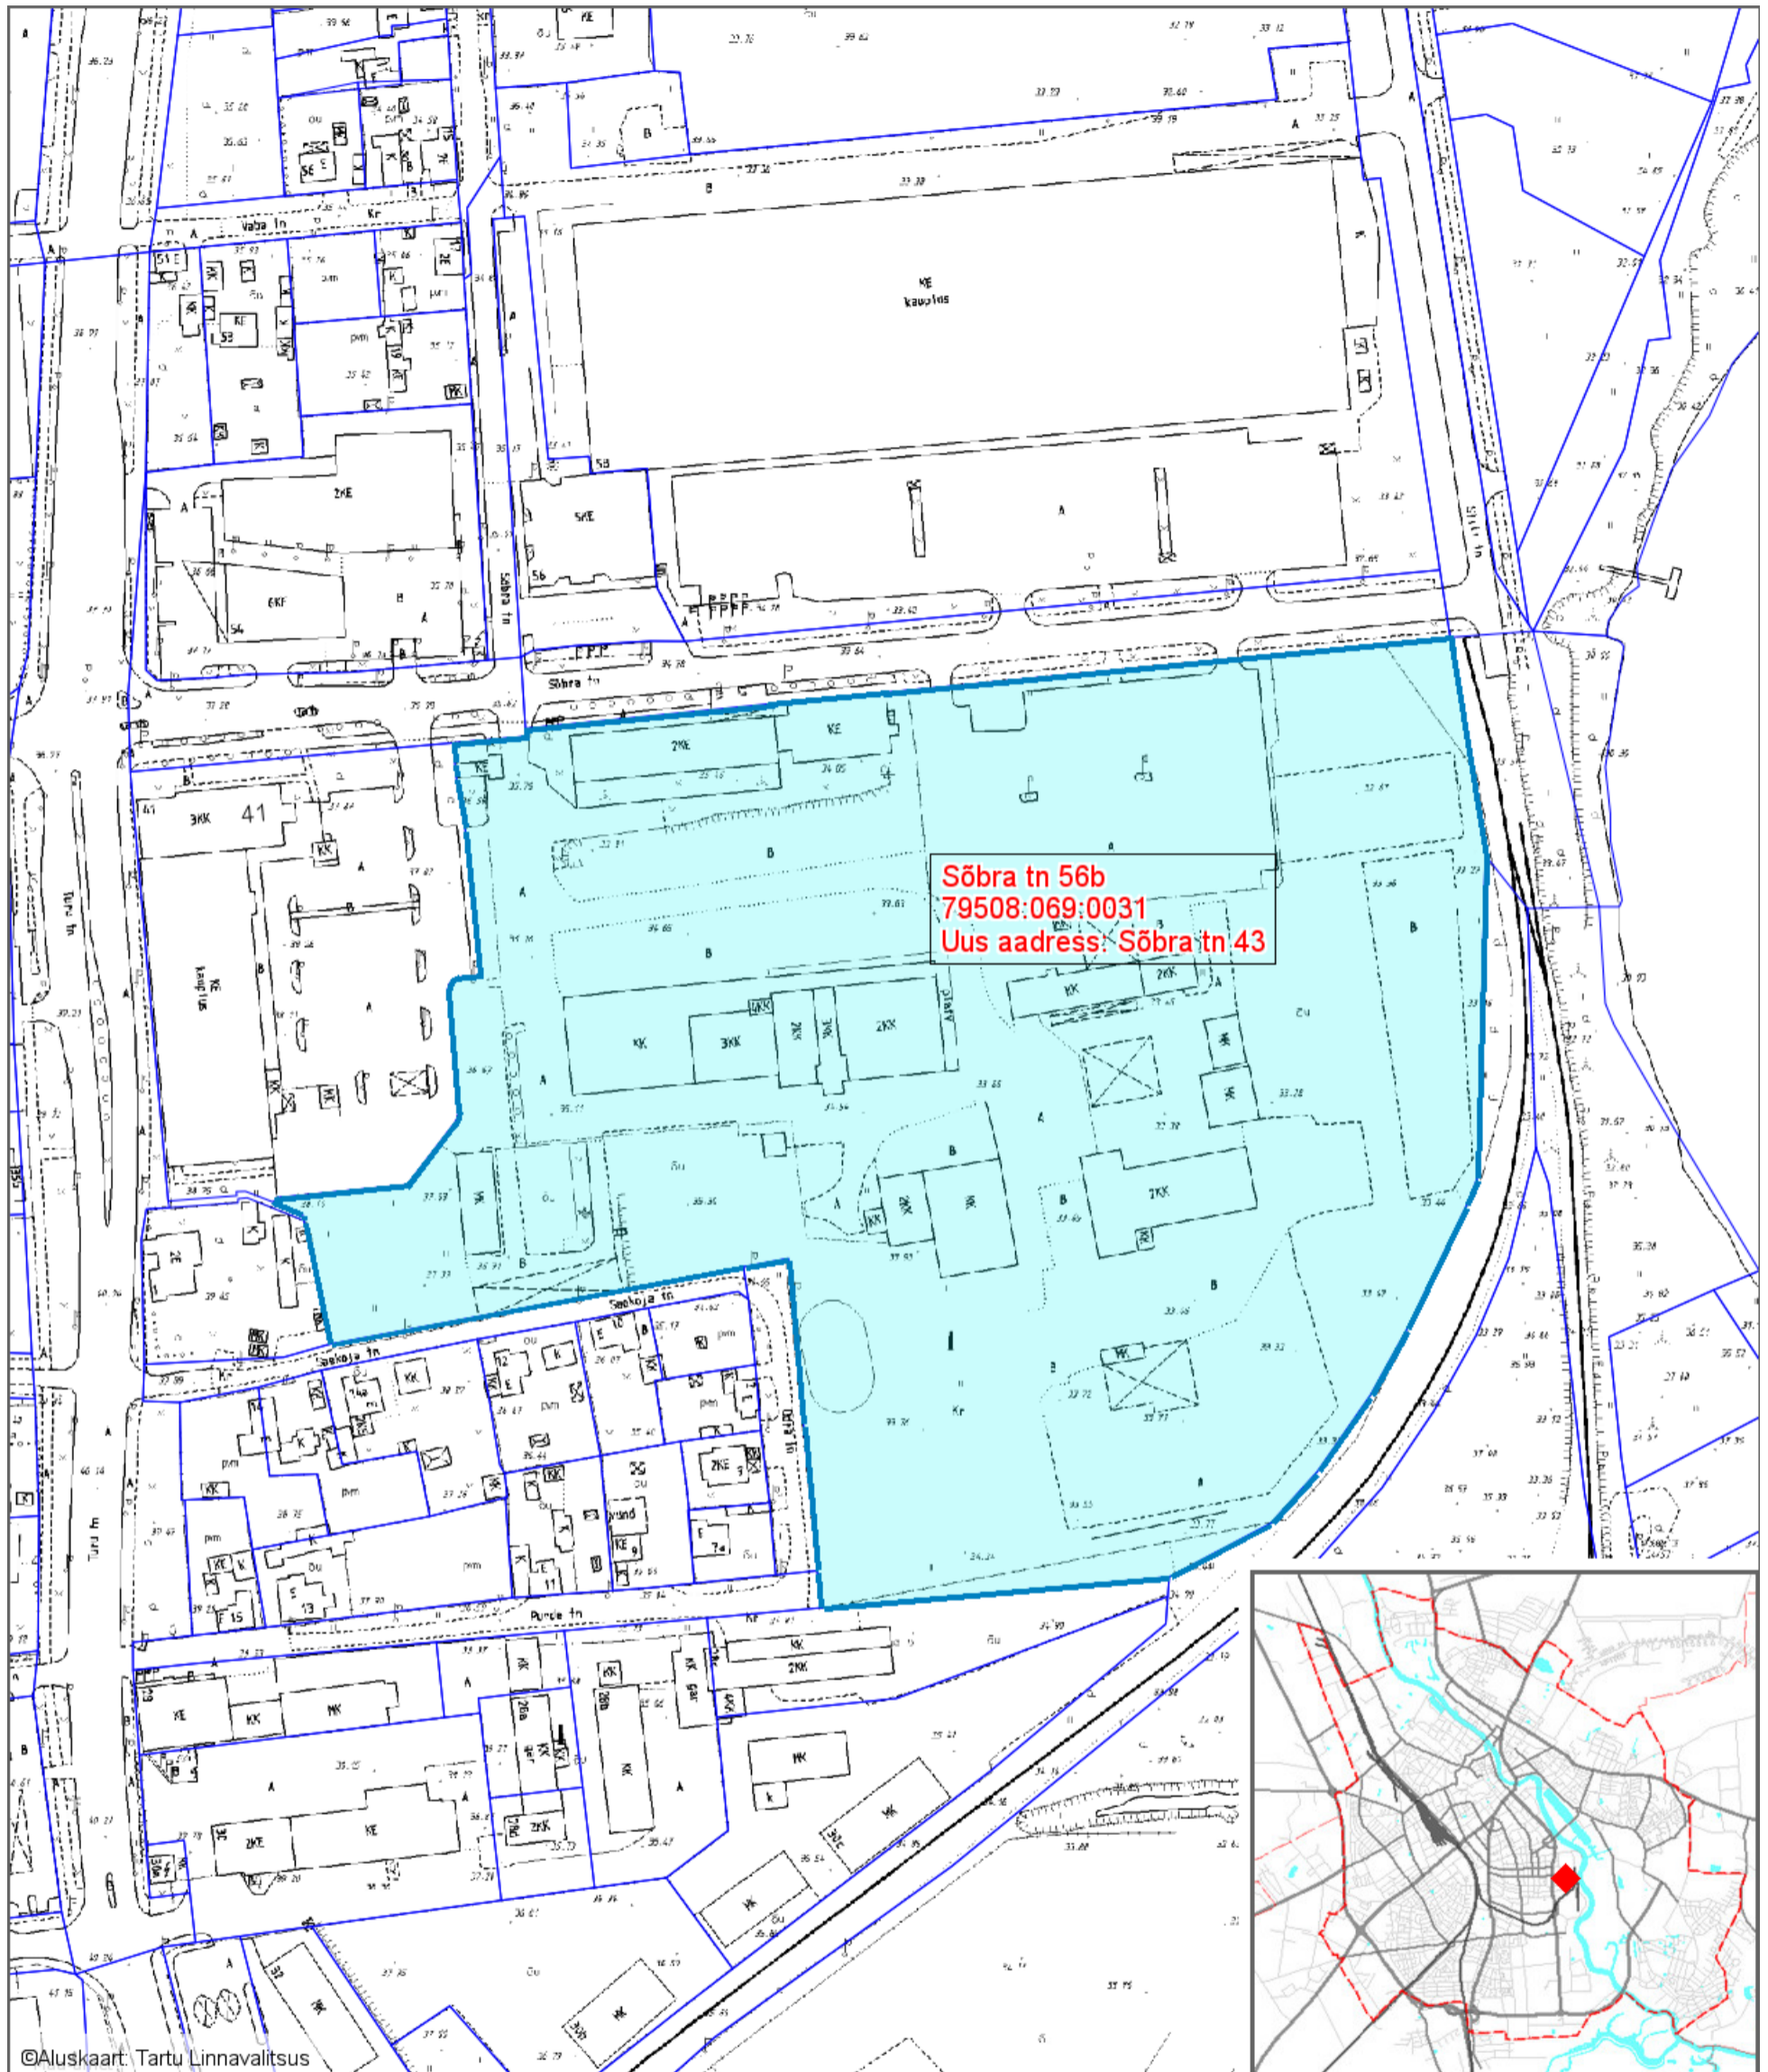

# Sõbra tn 56b aadressi muutmise asendiplaan

1 : 2000

## Leppemärgid

 Katastriüksus, millel muudetakse aadressi

Koostas: **Riho Sulp**  
Kuupäev: **21.09.2016**